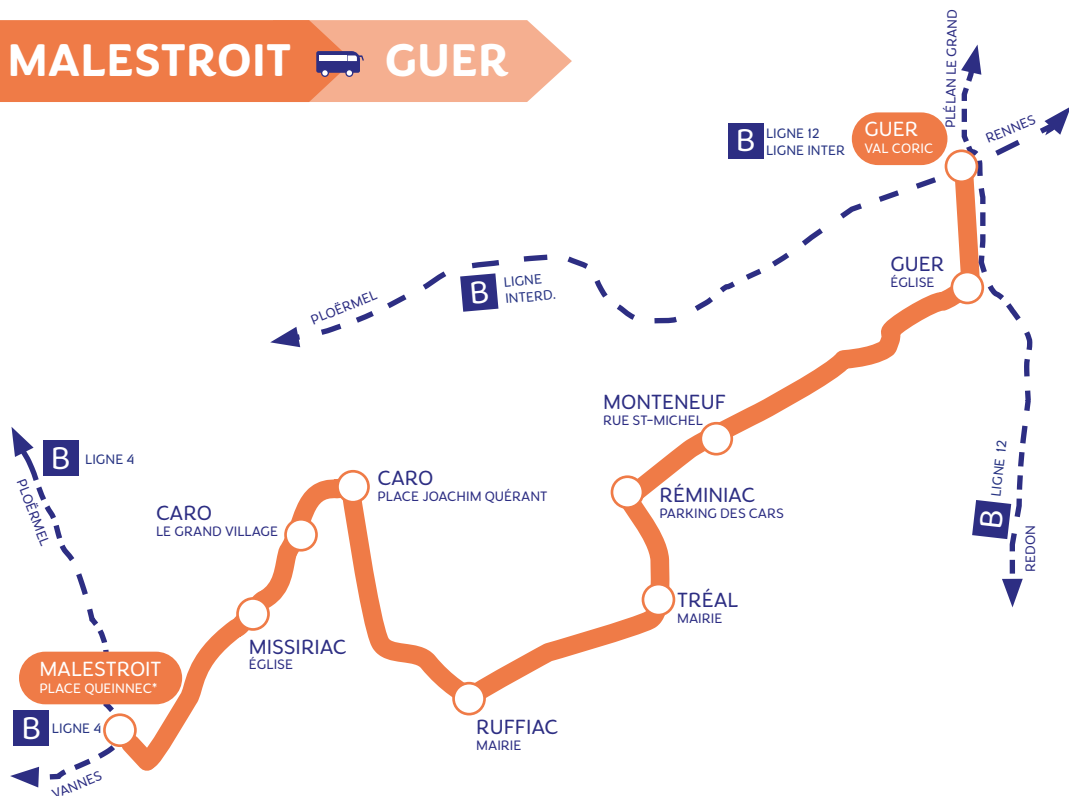

### MALESTROIT GUER

\* arrêt déplacé rue des Augustines, le jeudi, jour de marché.

**B** LIGNE 4

**B** INTERD. LIGNE 12

**Correspondances des arrêts des lignes régionales :**

**N° 4 :** Ploërmel-Malestroit-Vannes | **N° 12 :** Redon-Plélan le grand | **Interdépartementale :** Pontivy-Rennes

**MALESTROIT** **GUER**

		Jours <b>lundi - mardi - jeudi - vendredi</b>		<b>mercredi &amp; samedi</b>	
		N° circulation		025	027
<b>MALESTROIT</b>	Place Queinnec*	08:30	12:35	13:35	17:35
MISSIRIAC	Église	08:39	12:44	13:44	17:44
CARO	Grand Village	08:45	12:50	13:50	17:50
CARO	Place Joachim Quérant	08:48	12:53	13:53	17:53
RUFFIAC	Mairie	08:57	13:02	14:02	18:02
TRÉAL	Mairie	09:04	13:09	14:09	18:09
RÉMINIAC	Parking des cars	09:10	13:15	14:15	18:15
MONTENEUF	Rue St-Michel	09:15	13:20	14:20	18:20
GUER	Église	09:24	13:29	14:29	18:29
<b>GUER</b>	<b>Val Coric</b>	09:31	13:36	14:36	18:36

\* cet arrêt est déplacé rue des Augustines, le jeudi, jour de marché.

**GUER** **MALESTROIT**

		Jours <b>lundi - mardi - jeudi - vendredi</b>		<b>mercredi &amp; samedi</b>	
		022	024	026	028
<b>GUER</b>	<b>Val Coric</b>	09:35	11:30	14:40	16:30
GUER	Église	09:42	11:37	14:47	16:37
MONTENEUF	Rue St-Michel	09:51	11:46	14:56	16:46
RÉMINIAC	Parking des cars	09:56	11:51	15:01	16:51
TRÉAL	Mairie	10:02	11:57	15:07	16:57
RUFFIAC	Mairie	10:09	12:04	15:14	17:04
CARO	Place Joachim Quérant	10:19	12:14	15:24	17:14
CARO	Grand Village	10:22	12:17	15:27	17:17
MISSIRIAC	Église	10:26	12:21	15:31	17:21
<b>MALESTROIT</b>	<b>Place Queinnec*</b>	10:35	12:30	15:40	17:30