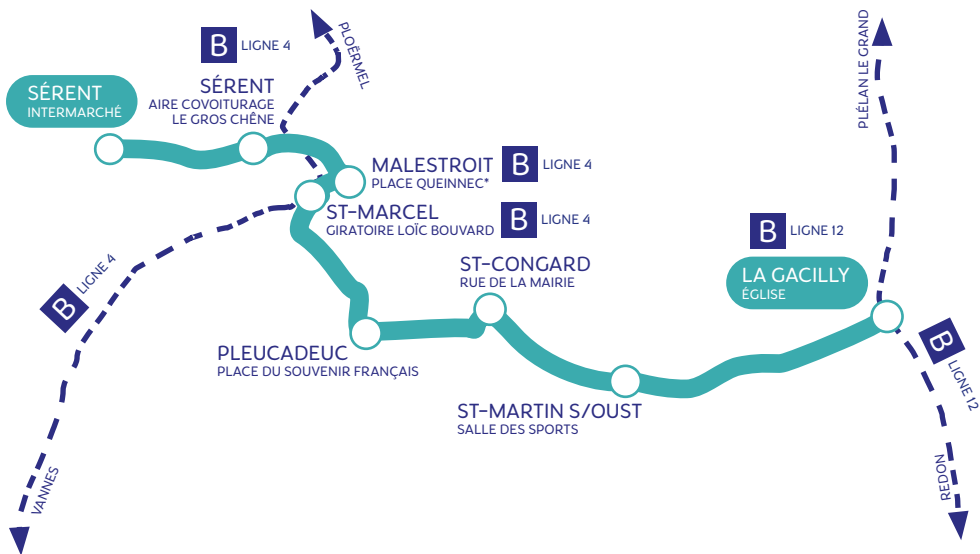

### SÉRENT MALESTROIT LA GACILLY

\* arrêt déplacé rue des Augustines, le jeudi, jour de marché.

**Correspondances des arrêts des lignes régionales :**  
 N° 4 : Ploërmel-Malestroit-Vannes | N° 12 : Redon-Plélan le grand

**SÉRENT** **MALESTROIT** **LA GACILLY**

		Jours		mercredi		samedi	
		lundi-mardi-jeudi-vendredi					
N° circulation		032	034	036	038	132	134
SÉRENT	Intermarché	08:53	12:05	13:30	17:20	13:05	16:10
SÉRENT	Aire covoiturage Le Gros Chêne	09:00	12:12	13:37	17:27	13:12	16:17
MALESTROIT	Place Queinnec*	09:06	12:18	13:43	17:33	13:18	16:23
ST-MARCEL	Giratoire Loïc Bouvard	09:13	12:25	13:50	17:40	13:25	16:30
PLEUCADEUC	Place du Souvenir français	09:22	12:34	13:59	17:49	13:34	16:39
ST-CONGARD	Rue de la Mairie	09:29	12:41	14:06	17:56	13:41	16:46
ST-MARTIN S/OUST	Salle des Sports	09:39	12:51	14:16	18:06	13:51	16:56
LA GACILLY	Église	09:51	13:03	14:28	18:18	14:03	17:08

\* cet arrêt est déplacé rue des Augustines, le jeudi, jour de marché.

**LA GACILLY** **MALESTROIT** **SÉRENT**

		Jours		mercredi		samedi	
		lundi-mardi-jeudi-vendredi					
N° circulation		031	033	035	037	131	133
LA GACILLY	Église	09:55	13:05	14:35	18:23	14:05	17:10
ST-MARTIN S/OUST	Salle des Sports	10:07	13:17	14:47	18:35	14:17	17:22
ST-CONGARD	Rue de la Mairie	10:17	13:27	14:57	18:45	14:27	17:32
PLEUCADEUC	Place du Souvenir français	10:24	13:34	15:04	18:52	14:34	17:39
ST-MARCEL	Giratoire Loïc Bouvard	10:33	13:43	15:13	19:01	14:43	17:48
MALESTROIT	Place Queinnec*	10:40	13:50	15:20	19:08	14:50	17:55
SÉRENT	Aire covoiturage Le Gros Chêne	10:46	13:56	15:26	19:14	14:56	18:01
SÉRENT	Intermarché	10:53	14:03	15:33	19:21	15:03	18:08

\* cet arrêt est déplacé rue des Augustines, le jeudi, jour de marché.